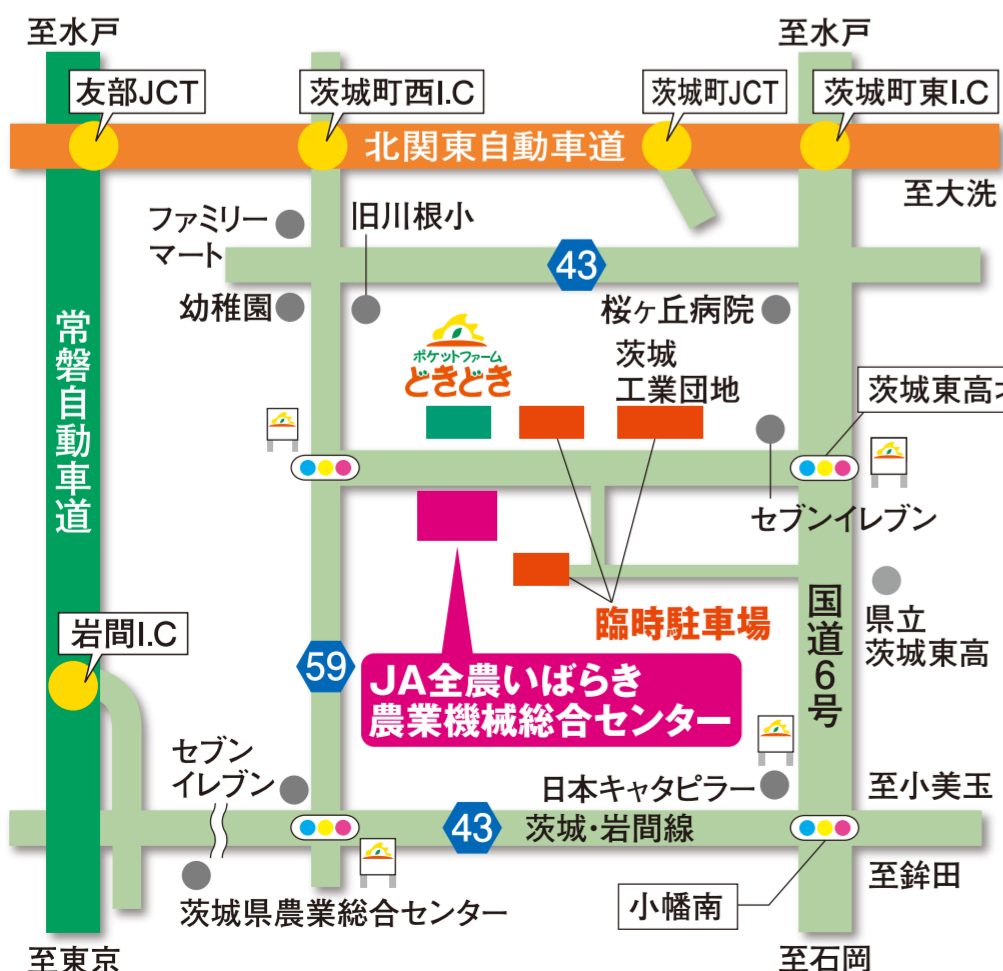

第20回 春期農機・生産資材展示会

SPRING FAIR 2018

農機フォーマー
「ほなみちゃん」

3/3^土・4^日
AM9:00-PM3:00

会場ご案内図

JA全農いばらき
農機総合センター 特設会場

東茨城郡茨城町大字小幡字栗林443-3

※周辺道路・駐車場は混雑が予想されます。
お車によるご来場の際は、乗り合わせにご協力ください。

同時
開催

中古農機展示即売会

抽選日 3/3^土 11:00~

※抽選には、申込者の立ち合いが必要です。不在の場合は無効となります。また、キャンセルはできません。抽選終了後は、先着順となります。

無料

農業セミナー開催

今までのミニ講習会を拡大してお届けします！

生産資材コーナー

各回先着
50名

今までのミニ講習会を拡大してお届けします！
農業の**得**情報を皆様へ！
場所／大型整備センター実習室

← 詳細は左記の
QRまで

農機フォーマー
「ほなみちゃん」

第64回 中古農機展示即売会

● 抽選には申込者の立ち会いが必要です。不在の場合は無効となります。また、キャンセルはできません。抽選終了後は、先着順となります。

抽選
3月3日[土]
11:00～

会場内クイズラリー

開催期間3ヶ所に設置！

- 解答用紙はJA受付にて配布
- 応募箱は入口ゲート付近に設置予定

グッズ販売コーナー

(株)大志企画

農業グッズ各種を
現金販売中！

ミニチュア
トラクター

ツナギ

- ★ご来場プレゼント 当日ご来場のお客様にもれなくプレゼント
- ★ご成約記念品贈呈 新品農機5万円以上購入の方対象
- ★中古パソコン販売 詳しくはJA三井リースコーナーへ